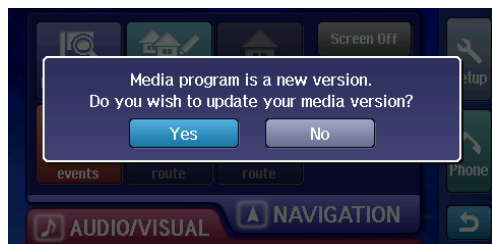

Introductie

Deze handleiding beschrijft de procedure voor het updaten van de INE-S900R software.

Benodigheden

- Hoge snelheids internet verbinding
- PC met CD brander
- Lege CD-ROM (2 stuks)

Software Verbeteringen

- USB video playback
- Video playback op het zijscherm
- USB audio file management – boom structuur op audio zoeklijst
- SCDB met directionale data encrypting – Als de kaart versie van uw apparaat 1,00 is zullen de vooraf geïnstalleerde SCDB gegevens moeten worden bijgewerkt.
- Grafische Gebruikers Interface aanpassing voor opzoeken van postcode
- DVD mechanisme firmware update

Software Upgrade for INE-S900R

1. Download het bestand "INE-S900R_Service-Pack-2.zip" op uw pc en pak het uit. Plaats een lege CD-Rom in uw pc. (CD-R 01).
2. Open uw CD-brander programma. Ga naar "Copy Mode" en selecteer "Burn Image". Blader naar het bestand "01 – DVD Drive Software", voeg deze toe en brand de CD-R (CD-R 01).
3. Plaats een lege CD-R (CD-R 02). Open uw CD-brander programma. Ga naar "Copy Mode" en selecteer "Burn Image". Blader naar het bestand "02 – Program Update", voeg deze toe en brand de CD-R (CD-R 02).
4. Zet de INE-S900R aan en plaats de CD-R 01.
5. De update wordt gestart. Bevestig door te klikken op "JA"

Let op: ACC NIET uitschakelen en de CD-R NIET verwijderen totdat de update is voltooid. Het systeem herstart automatisch na ongeveer 5 minuten (CD-R 01) en na 10 minuten (CD-R 02).

6. Herhaal vanaf stap 4 met CD-R 02.

Versie Informatie

Application Version 2.00